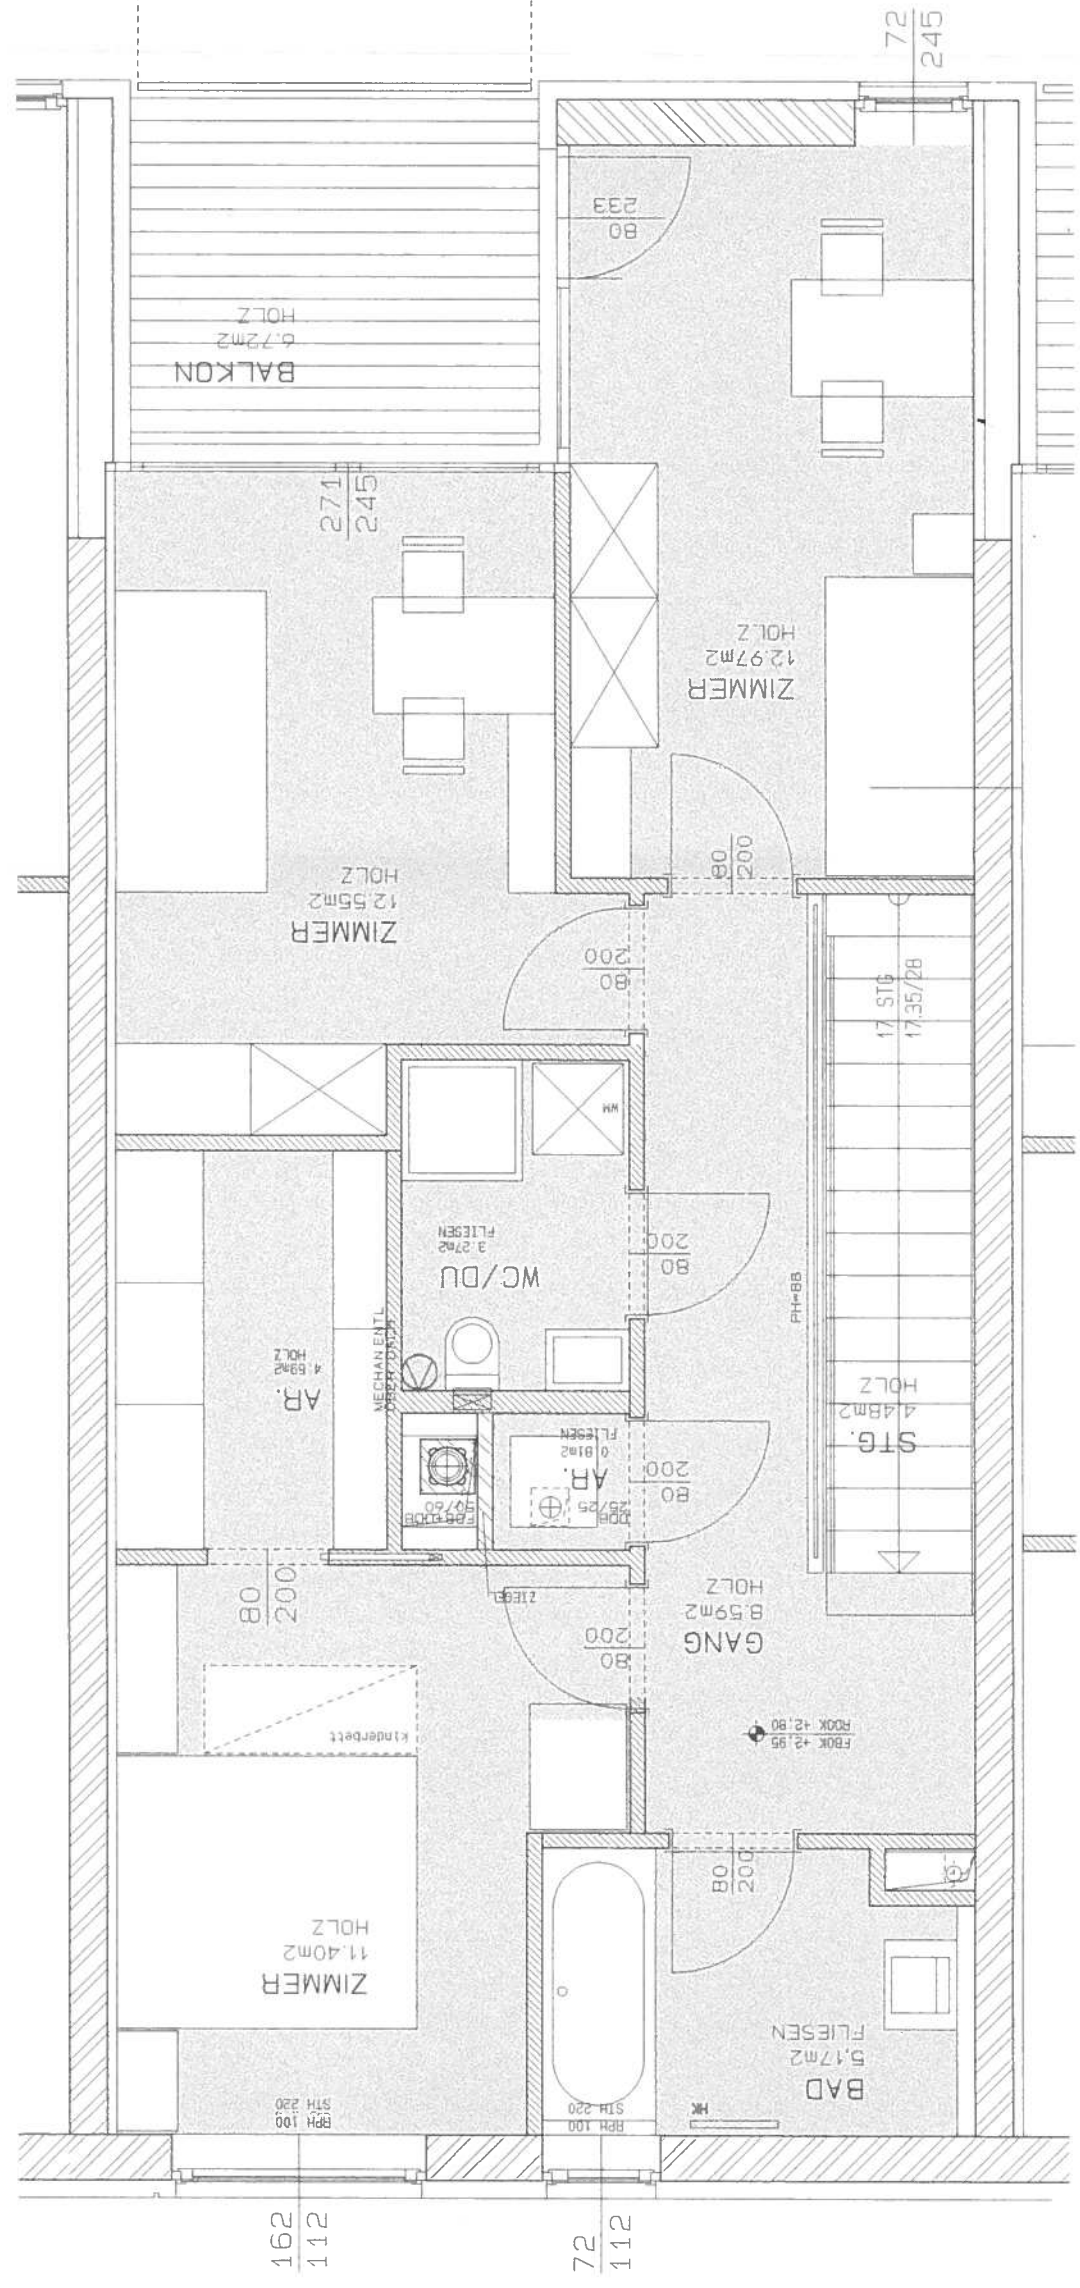

1. STOCK

GROSS-ENZERSDORF
 KANONIERWEG
 TOP 07-11
 M=1:50